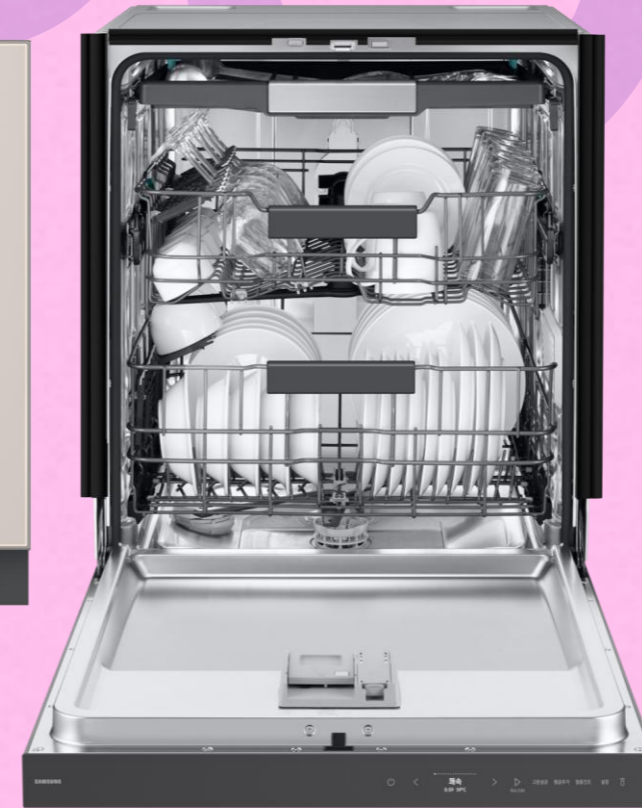

다양한 비즈니스 환경의
POV (Point of View)

프리미엄 주방의 완성
삼성 빌트인 식기세척기

VIEW

빌트인 디자인

깔끔한 키친 인테리어를 완성하는
빌트인 식기세척기

1. 공간 안에 완벽히 숨은 빌트인 디자인

핸들이 없는 심플한 디자인으로, 가구장에 일체감 있게 녹아들어 깔끔한 키친 인테리어를 완성합니다.

오토 오픈 도어로 더욱 편리하게 사용하세요.
도어 상단을 가볍게 누르면 힘들이지 않고도 쉽게 도어를 오픈할 수 있습니다.

고온 스팀 & 강력한 4단 입체 물살

고온 스팀 & 강력한 4단 입체 물살
깨끗하게 세척!

이때를 돌기 위해 연속된 회전입니다.

2. 고온 스팀 & 강력한 4단 입체 물살로 깨끗하게

눌어붙은 밥알이나 양념, 기름때가 영긴 식기도 걱정하지 마세요.
스팀볼림 코스의 고온 스팀으로 꼼꼼하게 불린 후 강력한 4단 입체 물살로 강력하게 세척합니다.

* 코스 선택 시 스팀볼림 코스를 선택해야 작동되는 기능입니다.