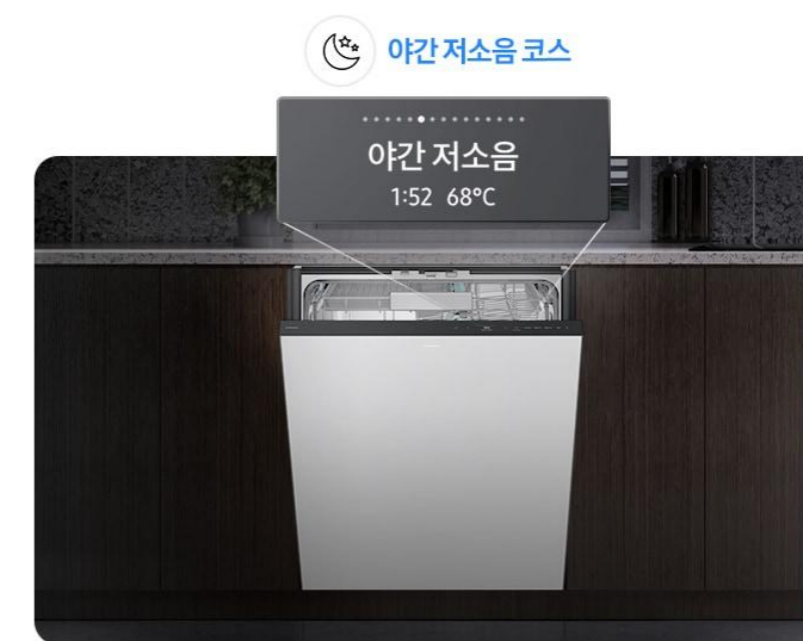

고온 스팀 & 강력한 4단 입체 물살

고온 스팀 & 강력한 4단 입체 물살
깨끗하게 세척!

이때를 돌기 위해 연속된 회전입니다.

2. 고온 스팀 & 강력한 4단 입체 물살로 깨끗하게

눌어붙은 밥알이나 양념, 기름때가 영긴 식기도 걱정하지 마세요.
스팀볼림 코스의 고온 스팀으로 꼼꼼하게 불린 후 강력한 4단 입체 물살로 강력하게 세척합니다.

* 코스 선택 시 스팀볼림 코스를 선택해야 작동되는 기능입니다.

하단에 양방향 동시 회전하는 720° 무빙 세척 날개와 최상단과 상단의 세척날개가
4단 입체 물살을 만들어 넓은 면적은 물론, 오목한 식기의 구석구석 까지 강력하게 세척합니다.

100°C 열풍건조+

3. 100°C 열풍건조+로 보송하게 마무리

100°C 열풍건조+는 플라스틱 용기나 식기 위 남은 물방울까지 증발시켜 줍니다.
도어가 닫힌 상태로 건조되니 소음도 걱정 없이 사용하세요.

* 100°C 열풍건조+ 관련 : 당사 DW99F***, DW90F***, DW80F75***, DW80F73X1*** 대상,
열풍건조 옵션 작동 시 식기세척기 좌측에 내장된 열풍 토출구 온도를 의미 (토출구 107°C)

BLDC 모터와 유해 물질이 검출되지 않은 안전한 이중 차음재로 저소음을 구현했습니다.
모두가 잠든 밤에는 야간 저소음 코스로 더 조용하게 사용해 보세요.